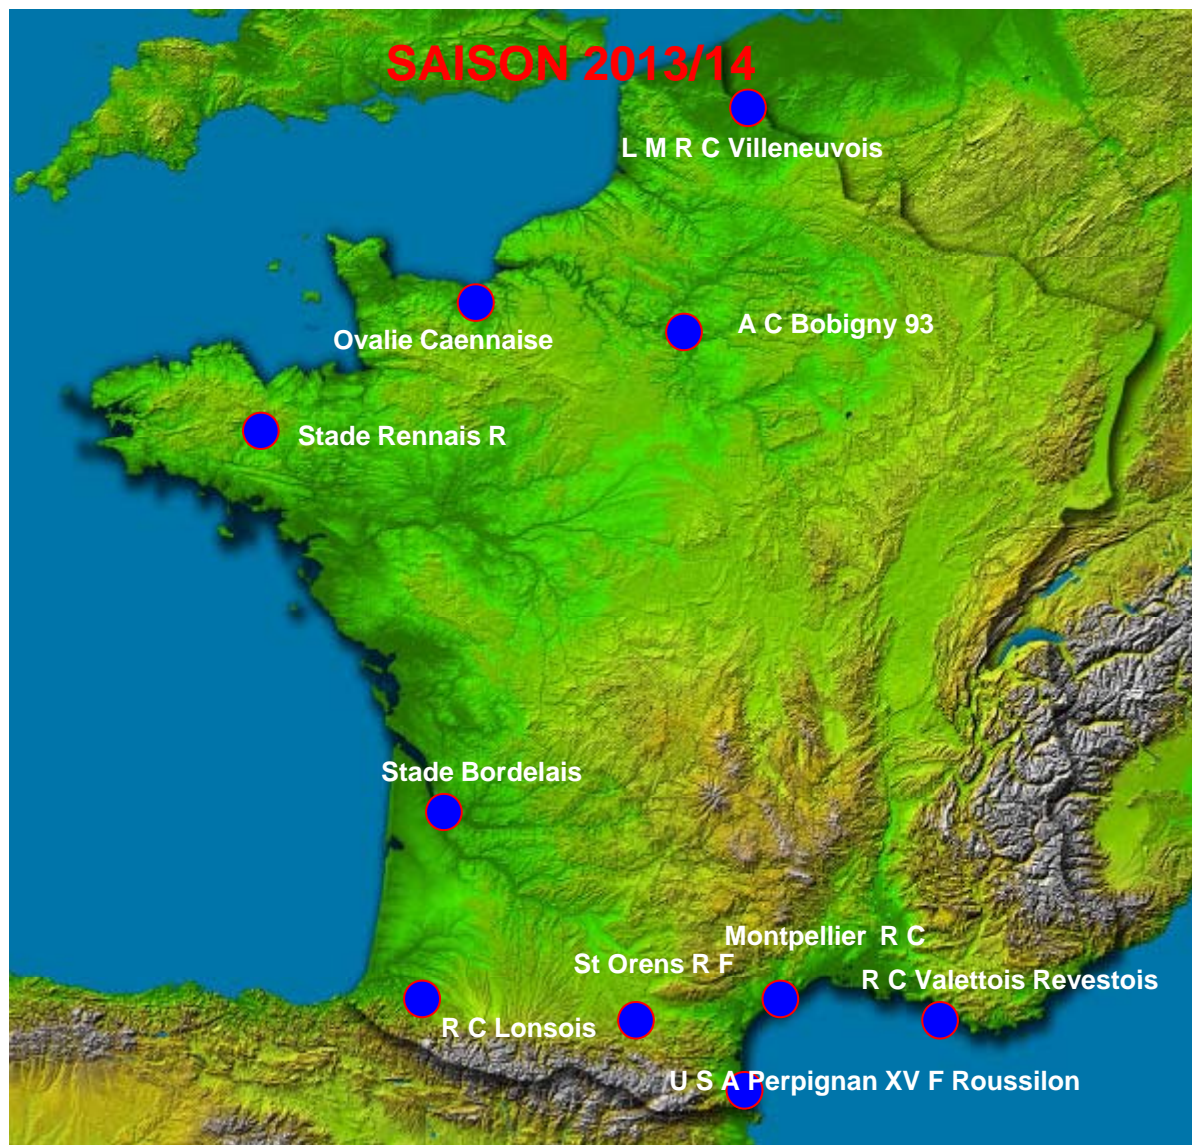

1ère Division Féminine TOP 10

Poule 1 :
MONTPELLIER
USAP
CAEN
BOBIGNY
BORDEUAX

Poule 2 :
LMR VILLENEUVE
LONS
RENNES
ST ORENS
LA VALETTE