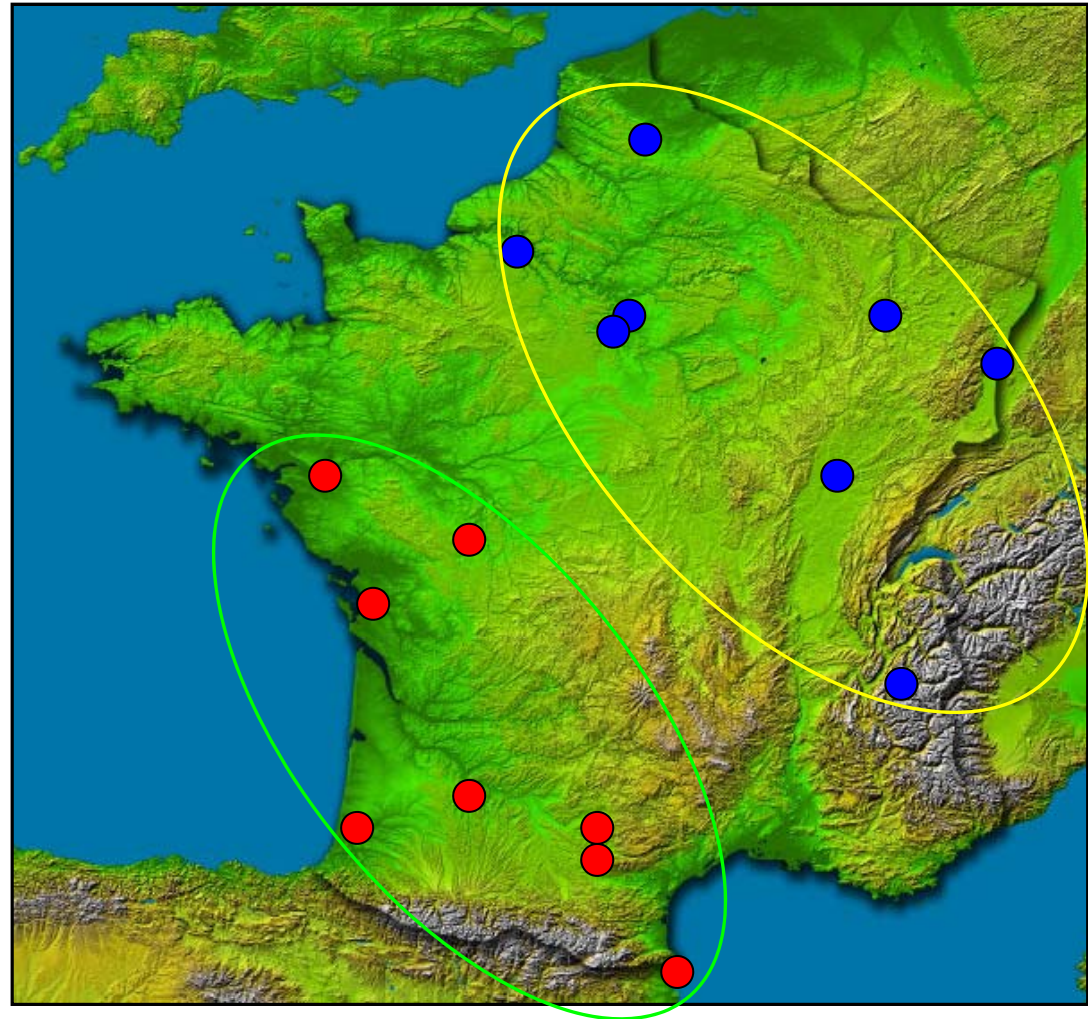

Saison 2013/14 FEDERALE 1 FEMININE

POULE BLEU

ARRAS
ROUEN
DIJON
NANCY (repêchage)
SELESTAT (1/2 F1)
MLSGP (montée F2)
ST GENEVIEVE (montée F2)
CHAMBERY

POULE ROUGE

NANTES
STADE POITEVIN
VILLELONGUE (finale F1)
NERAC (1/2 F1)
LA PALLICE
GAILLAC (montée F2)
HERM (descente Elite 2)
CASTRES